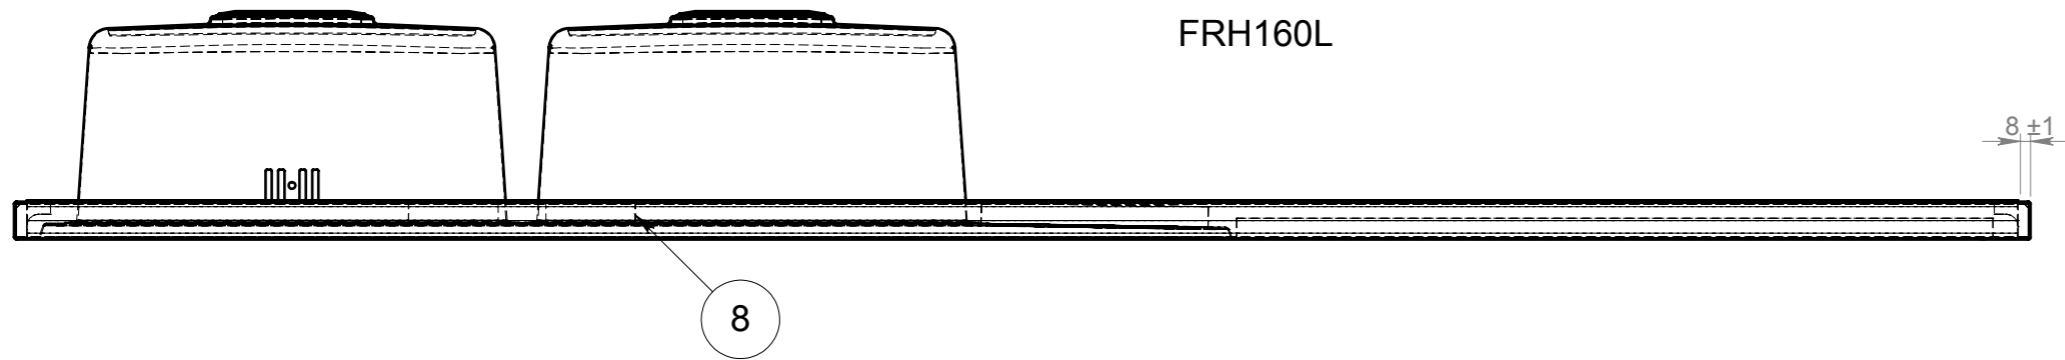

REV.	DESCRIPTION	APPROVED	DATE
A	Drawing opdatet with holes an logo	PUH	23-10-2008

FRH160L

DET.NR.	ANT.	BENÄMNING	MATERIAL	NOTERING
1	1	Intra Frame Grundplan Heldækkene		
2	1	340 kumme u logo		
3	1	Intra Frame Kumme		
4	2	Ram 16 F1B typ 4	MDF-board	
5	2	Gavellist typ4 L=486 30	MDF-board	
6	1	MDF 600x487x16	MDF-board	
7	1	MDF 180x487x16	MDF-board	
8	1	Armatorkloss	MDF-board	

Beskrivelse: Intra Frame FRH160		Projektion: 		Generelle Tolerancer: DS/ISO 2768-1					
Vaskevarer.		Tegnet af: puh den 23. oktober 2008		Lineære dimensioner: <table border="1"> <tr> <th></th> <th>0-3</th> <th>3-6</th> <th>6-30</th> <th>30-120</th> <th>120-400</th> <th>400-1000</th> <th>1000-2000</th> <th>2000-4000</th> </tr> <tr> <td>Mellem</td> <td>± 0.1</td> <td>± 0.1</td> <td>± 0.2</td> <td>± 0.3</td> <td>± 0.5</td> <td>± 0.8</td> <td>± 1.2</td> <td>± 2</td> </tr> <tr> <td>Grov</td> <td>± 0.2</td> <td>± 0.3</td> <td>± 0.5</td> <td>± 0.8</td> <td>± 1.2</td> <td>± 2</td> <td>± 3</td> <td>± 4</td> </tr> </table>					
Tegnings Nr.: 01-02-3156		Projekt nr.: Varenr.:		Skala: 1:6		Papir: A3		Vinkel dimensioner: <table border="1"> <tr> <th></th> <th>0 - 10</th> <th>10 - 50</th> <th>50 - 120</th> <th>120 -</th> </tr> <tr> <td></td> <td>± 1° 30'</td> <td>± 1°</td> <td>± 0° 30'</td> <td>± 0° 15'</td> </tr> </table>	
Status: Partnavn: Intra Frame Heldækkende		Materiale: Vægt: 12,56 kg		Intra Avedøreholmen 95 Tlf: 36340288 DK-2650 Hvidovre Fax: 36340289